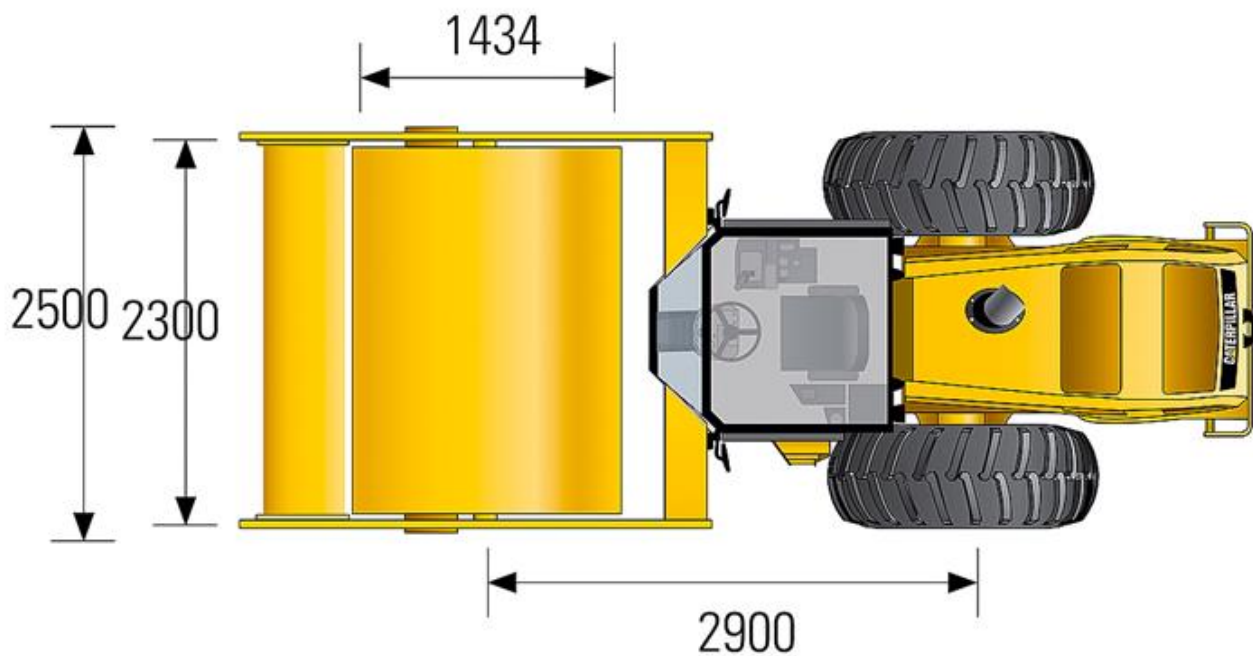

Walzenzug CAT CS66 B (12,4 t)