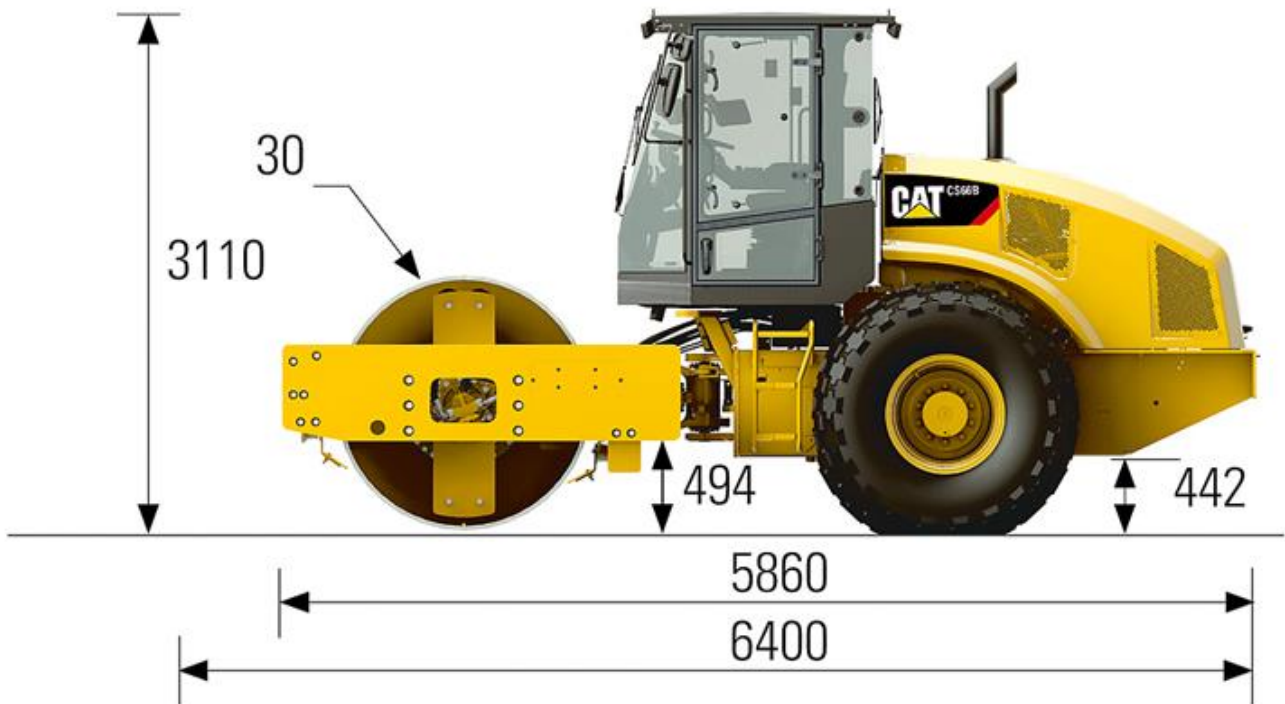

## Technische Spezifikationen

Typ	CS 66 B
Hersteller	Caterpillar
Leistung (kW)	117
Fahrgeschwindigkeit Vorwärts (km/h)	11,4
Fahrgeschwindigkeit Rückwärts (km/h)	11,4
Bandagenbreite (mm)	2134
Bandagendurchmesser (mm)	1534
Betriebslinienlast statisch, vorn (kg/cm)	34,5
Erregerkraft (kN kleine/große Amplitude)	141 - 301
Erregerfrequenz (Hz)	23,3 - 30,5
Nennamplitude (mm)	0,98 - 2,1
Tankinhalt (l)	242
Inhalt DEF-Tank (l)	19
Länge Transport (mm)	5860
Breite Transport (mm)	2300
Höhe Transport (mm)	3110
Transportgewicht (kg)	12360
<b>Art.-Nr.</b>	<b>WAZ-CS66</b>

## Pluspunkte

- + Voll verglaste ROPS/FOPS-Komfortkabine mit Klimaautomatik und abgeschrägte Motorhaube für hervorragende Rundumsicht
- + Erfüllt die Emissionsvorschriften Stufe IIIB (EU) mit Dieselpartikelfilter
- + ab 2016 Stufe IV (EU)
- + Zwei-Kreis-Antriebssystem für hohe Traktion und hervorragende Steigfähigkeit
- + Effiziente Verdichtungsleistung durch variable Frequenzverstellung
- + Economy Modus für optimierte Leistung und geringeren Kraftstoffverbrauch
- + Alternativ mit Nachlauf-Verdichterplatten

# Walzenzug CAT CS66 B (12,4 t)

# Walzenzug CAT CS66 B (12,4 t)

---