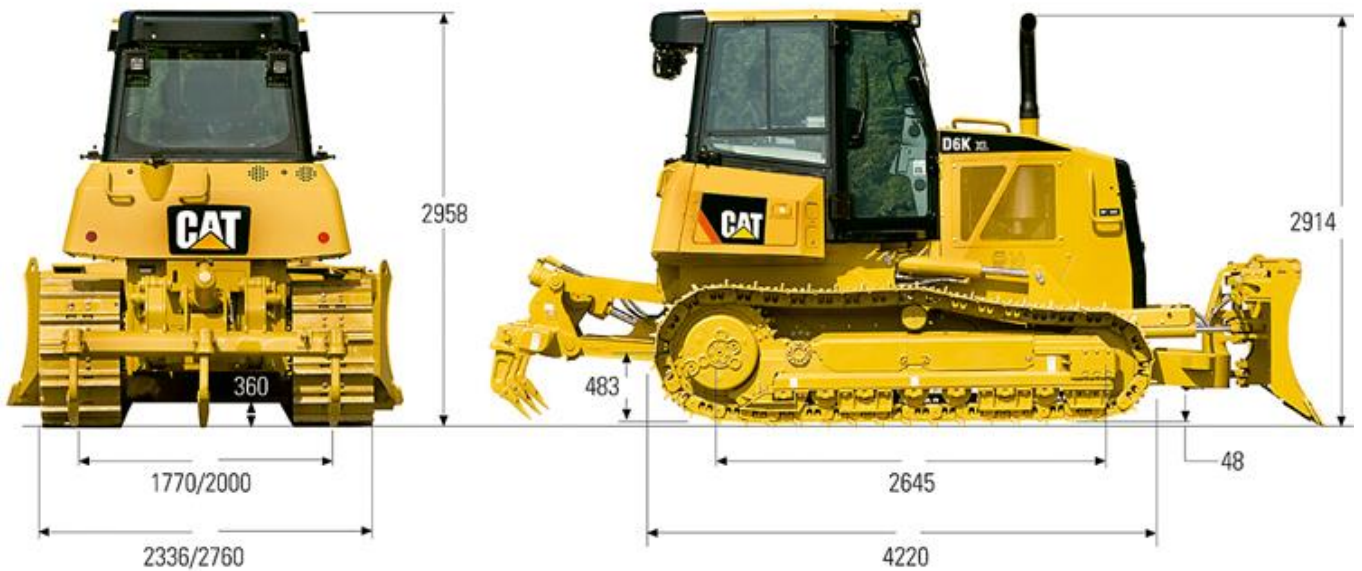

Technische Spezifikationen

Typ	D6KXLP
Hersteller	Caterpillar
Leistung (kW)	118
Fahrgeschwindigkeit Vorwärts (km/h)	10,0
Fahrgeschwindigkeit Rückwärts (km/h)	10,0
Bodenplattenbreite (mm)	560
Schildart	VPAT
Schildkapazität (m³)	3,07
Schildbreite (mm)	3196
Tankinhalt (l)	295
Inhalt DEF-Tank (l)	19
Länge Transport (mm)	6400
Höhe Transport (mm)	2960
Breite Transport (mm)	2896
Transportgewicht (kg)	14270
Produktdatenblatt URL	http://portal.zepelin.de/tvp/Caterpillar/Dozer und Grader/Kettendozer/D6K_XL_LGP_2008.pdf
Eigenanteil	Gruppe B (ab 75.000,- bis 150.000,-): 4.000,- SB
Art.-Nr.	RAP-D6K

Pluspunkte

- + Eco-Modus und Motordrehzahlautomatik zur Reduzierung des Kraftstoffverbrauchs
- + Schnellere Arbeitsgeschwindigkeit durch Schildstabilisierungsfunktion
- + Einhebelsteuerung mit den Funktionen Geschwindigkeit, Fahrtrichtung und Lenkung
- + Erfüllt die Emissionsvorschriften IV (EU)
- + Integrierter Dieselpartikelfilter
- + Zuverlässige, innovative Laufwerkstechnologie reduziert spürbar Erschütterungen und erlaubt somit ein hohes Maß an Feinnivellierung
- + Hydrostatischer Fohrantrieb mit automatischer Drehzahlregelung erleichtert das Manövrieren und Positionieren der Maschine
- + ROPS/FOPS-Komfortkabine mit Klimaautomatik
- + AccuGrade™ Vorbereitung für den optionalen Einsatz von Maschinensteuerungskomponenten
- + Optional mit 3-Zahn-Heckaufreißer

Planierraupe CAT D6K (14,3 t)

Planierraupe CAT D6K (14,3 t)

Passendes Zubehör:

Schutzbelüftungsanlage

UTS Tachymetersteuerung automatisch von Trimble

UTS Tachymetersteuerung automatisch von Trimble

Alternative Produkte:

Planierraupe CAT D2 (8,6 t) von Caterpillar

Planierraupe CAT D4 (13,3 t) von Caterpillar

Planierraupe CAT D4 K (8,2 t) von Caterpillar

Unsere Empfehlungen:

Fahrplatten 2000 x 1000 x 15 mm von LuxTek

Fahrplatten 2000 x 1000 x 20 mm von LuxTek