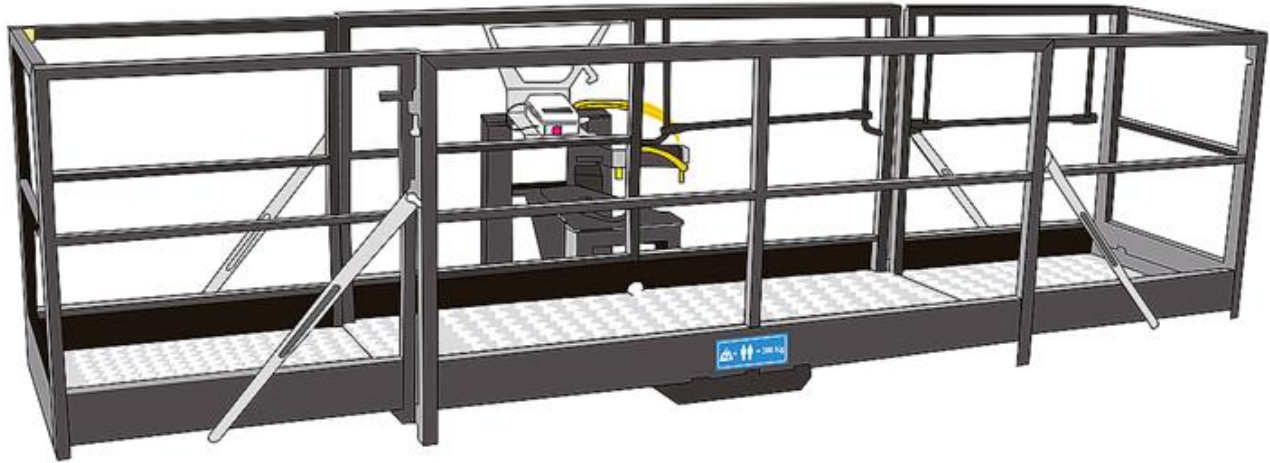

## Technische Spezifikationen

|                       |                |
|-----------------------|----------------|
| Typ                   | A1827          |
| Länge Transport (mm)  | 2300           |
| Breite Transport (mm) | 2110           |
| Höhe Transport (mm)   | 1450           |
| Transportgewicht (kg) | 500            |
| <b>Art.-Nr.</b>       | <b>GSTZ-AB</b> |

## Pluspunkte

- + Für das sichere Anheben von bis zu/drei Personen
- + Leichte Struktur für einen besseren Arbeitsbereich
- + Hydraulisch betätigte seitliche Drehung der Hubarbeitsbühne
- + Manuelle Öffnung der zwei ausziehbaren Strukturen, von innen und in der Höhe durchführbar
- + Lastbegrenzer (serienmäßig)

# Arbeitsbühne für Teleskopstapler

---